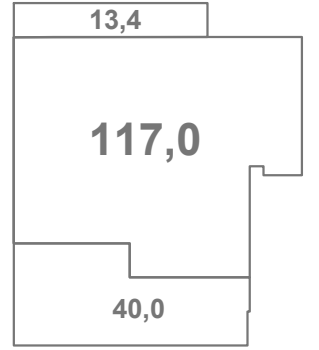

A2_Piano Terzo_sx

scala 1:50

EDIFICI GALDERISI

Le dotazioni rappresentate nella planimetria sono puramente indicative.
Le effettive dotazioni dell'appartamento sono elencate nel disciplinare tecnico corrispondente.